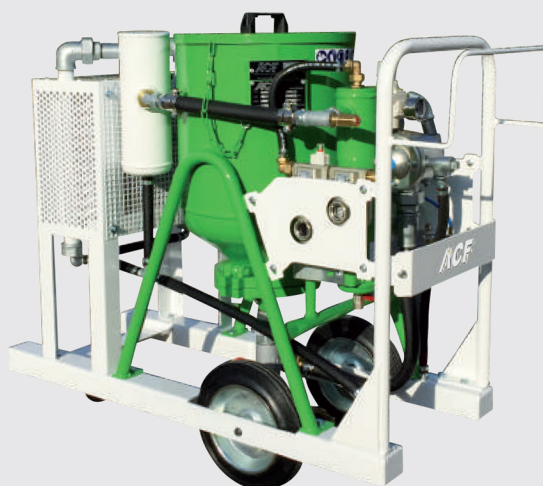

Lorrmatec

40 rue Marcel Brot - 54000 NANCY
03.72.47.21.54
87 avenue de Thionville - 57140 WOIPPY
03.72.47.21.57

Hydrogommeuse - ACF SR 28

- Une gamme d'aérogommeuses renforcées et simplifiées

FABRICATION
FRANÇAISE

SR 28

AÉROGOMMAGE
HYDROGOMMAGE

Spécialement étudiée pour pallier les risques liés aux fréquentes opérations de chargement et de déchargement, au grand nombre d'opérateurs intervenant sur les machines et aux conditions d'utilisation multiples.

- **Commande à distance facile d'entretien**
- **Vanne de réglage d'abrasif simplifiée**
- **Brancard renforcé**
- **Facilement élinguable**
- **Pression réglable de 1.5 à 7 Bar**

	SR 28
Capacité en litres	24
Longueur	905 mm
Hauteur	1 030 mm
Largeur	667 mm